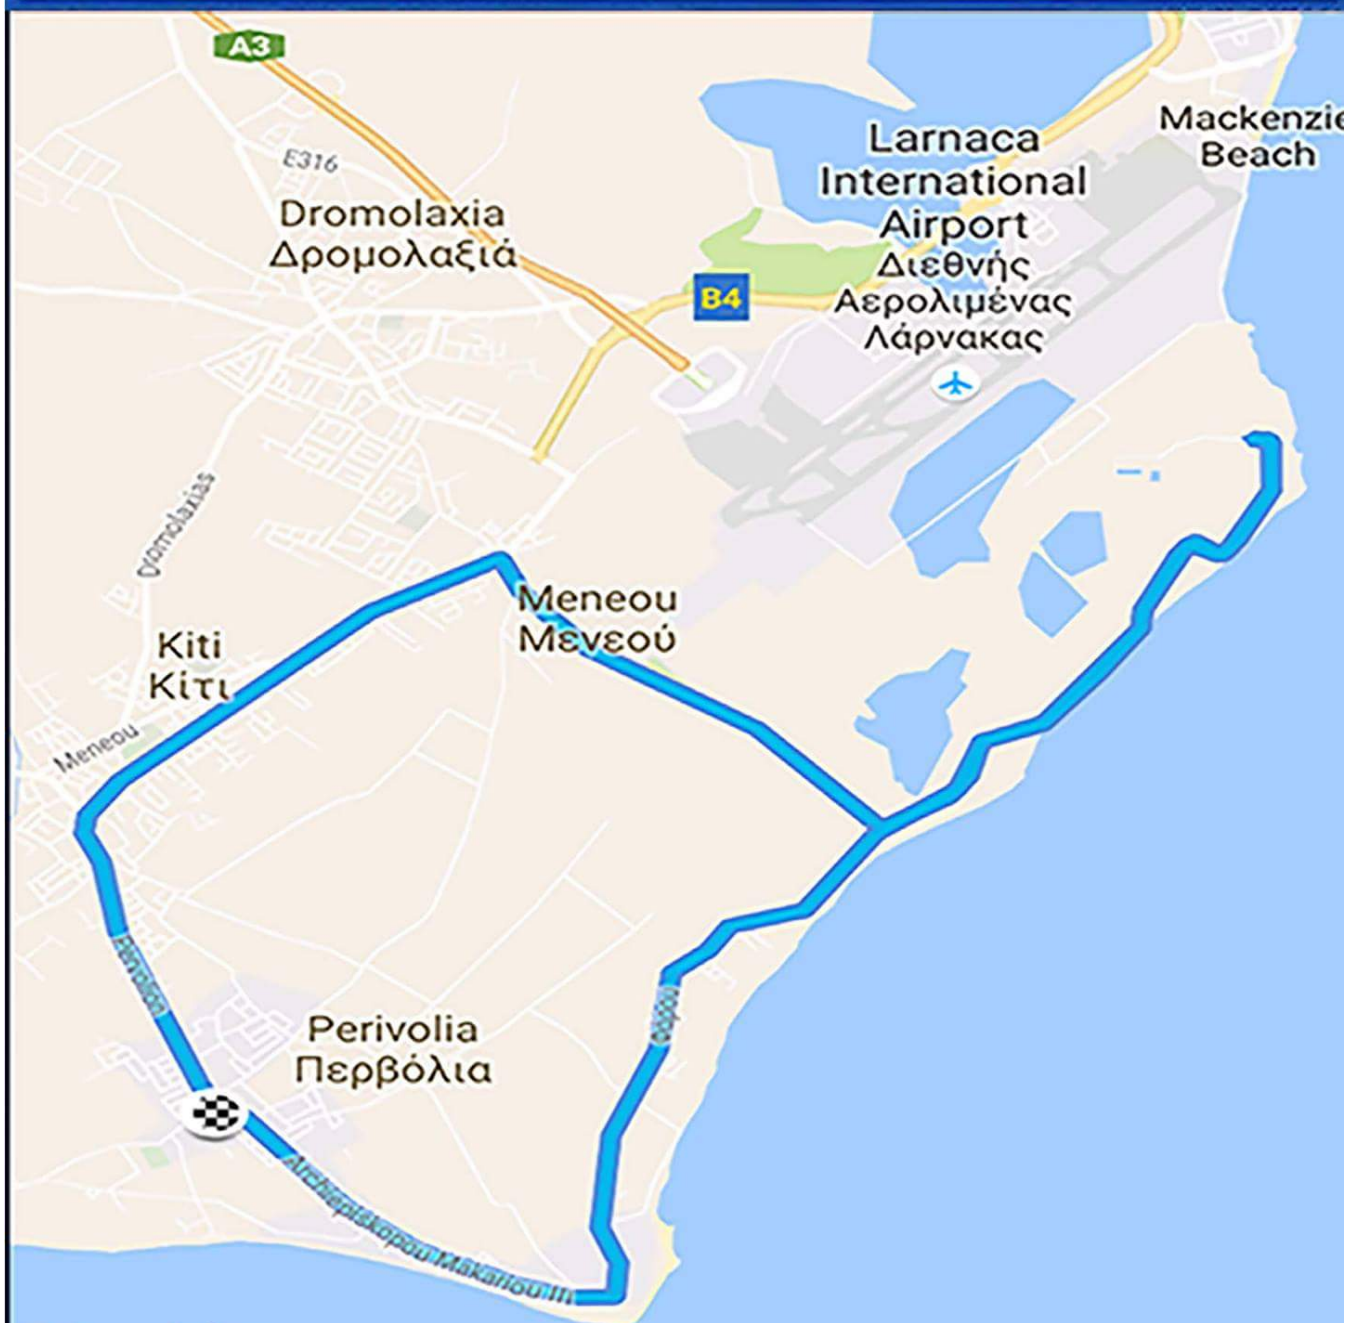

# Διαδρομή / Route 21 098 m

Πολιτική Άμυνα  
123ο Σύστημα Προσκόπων Λύσης  
Σύνδεσμος και Τάγμα Αγίου Ιωάννη