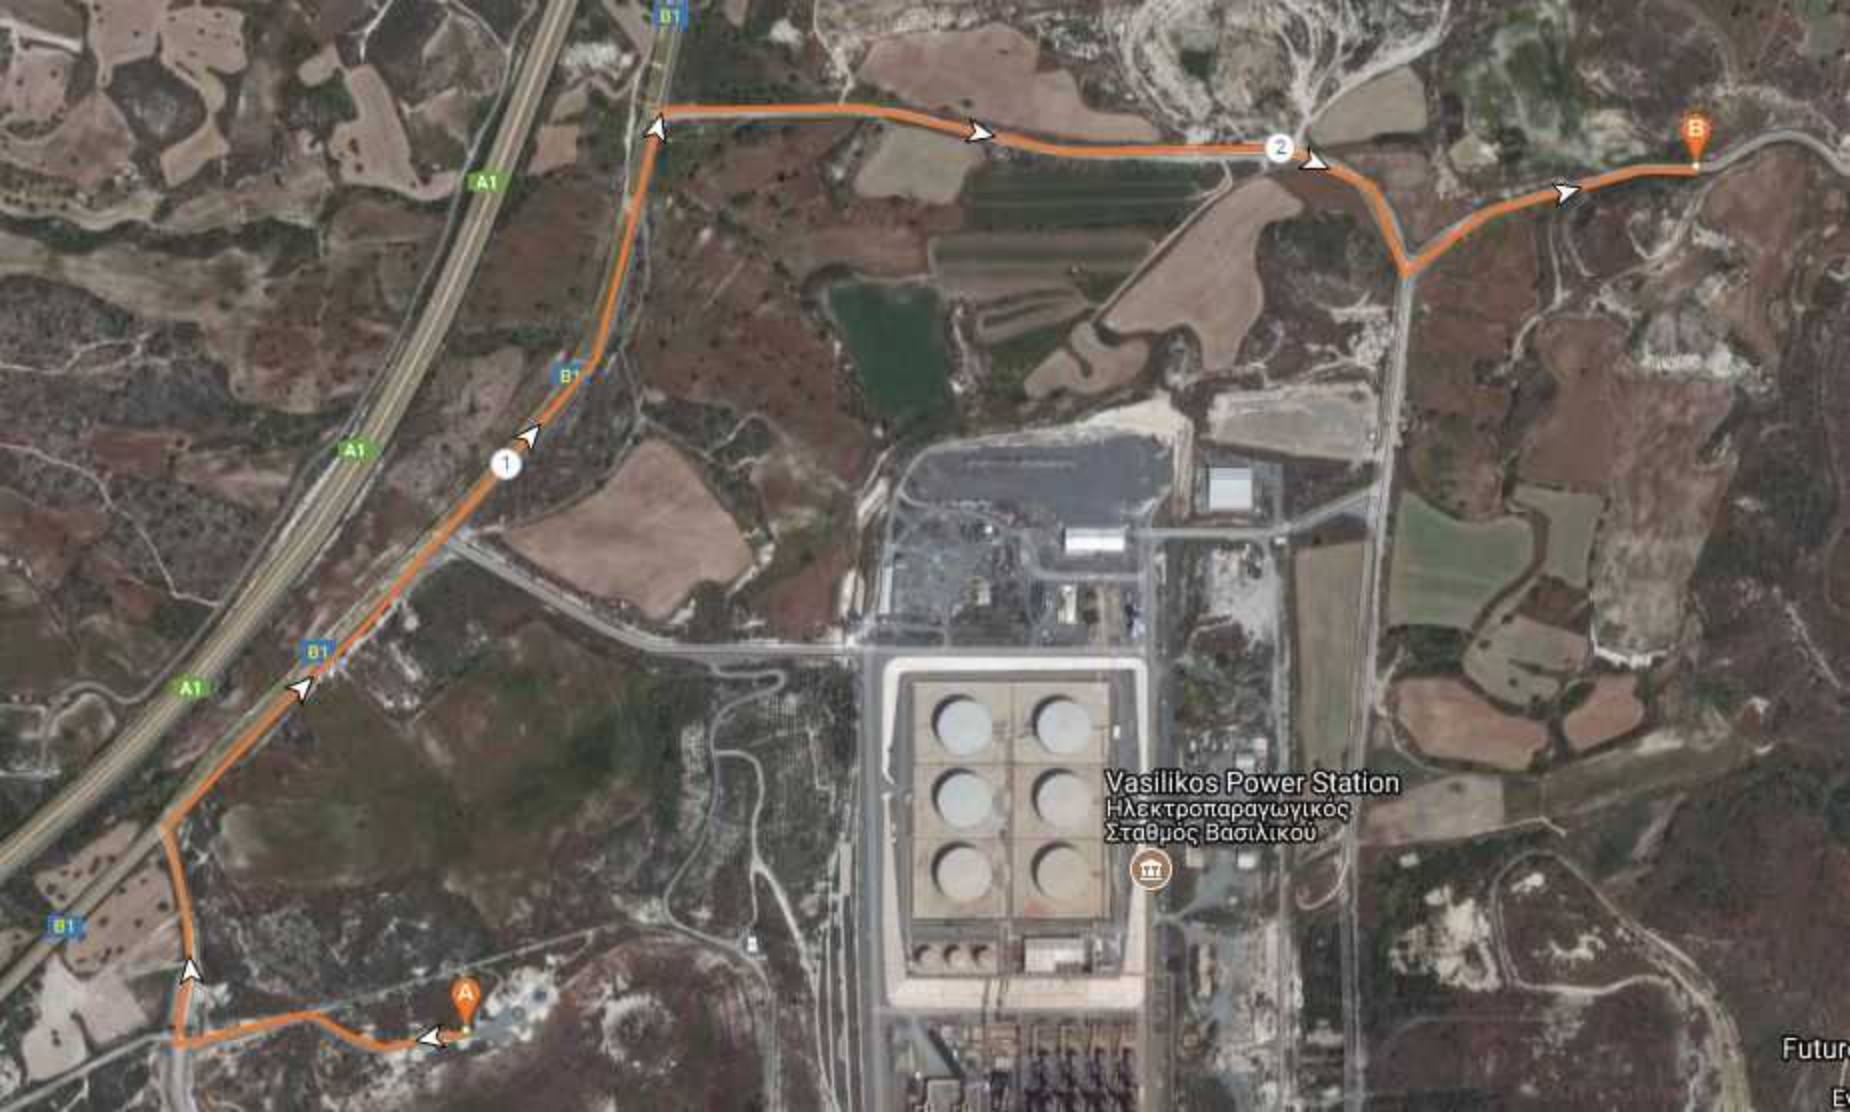

ΤΙΜΩΝΤΑΣ ΑΥΤΟΥΣ ΠΟΥ ΕΦΥΓΑΝ...
ΝΑΥΤΙΚΗ ΒΑΣΗ ΕΥΑΓΓΕΛΟΥ ΦΛΩΡΑΚΗ ΣΤΟ ΜΑΡΙ

ΣΥΝΔΙΟΡΓΑΝΩΤΕΣ

ΥΠΟΣΤΗΡΙΚΤΕΣ

ΥΠΟ ΤΗΝ ΑΙΓΙΔΑ
ΤΟΥ ΥΠΟΥΡΓΕΙΟΥ ΑΜΥΝΑΣ

ΣΤΗΡΙΖΟΥΜΕ ΤΟ

ΚΕΝΤΡΟ
ΠΡΟΑΓΩΓΙΚΗΣ
ΠΑΙΔΙΑΤΡΙΚΗΣ

REGISTER NOW AT

WWW.CYPRUSRUNNERS.COM

ΚΕΝΤΡΟ
ΠΡΟΑΗΠΤΙΚΗΣ
ΠΑΙΔΙΑΤΡΙΚΗΣ

Vasilikos Power Station
Ηλεκτροπαραγωγικός
Σταθμός Βασιλικού

Futura

E